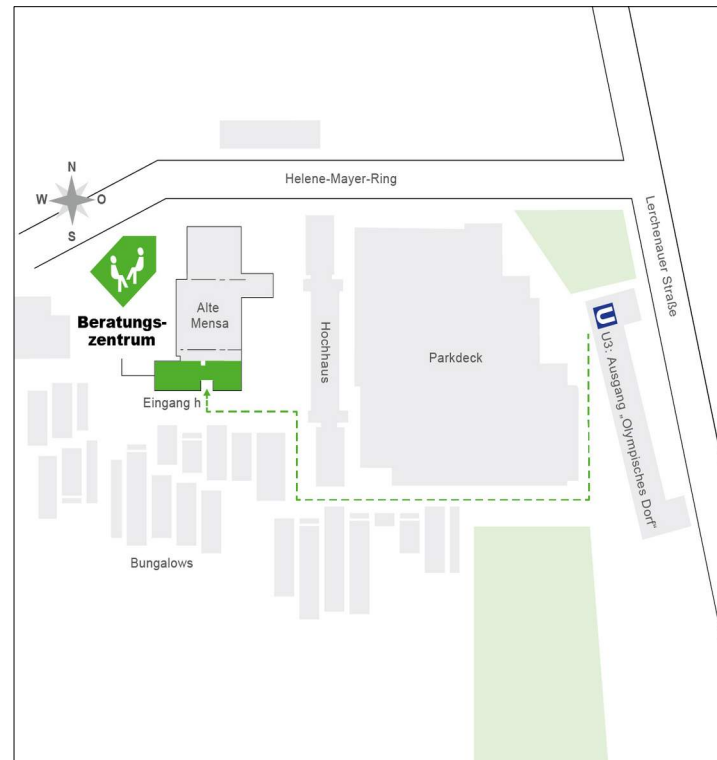

Beratungszentrum für Studierende

Beratungszentrum im Olympisches Dorf
(U3 Olympiazentrum).
"Alte Mensa"
Helene-Mayer-Ring 9
80809 München
Eingang h

<https://www.studierendenwerk-muenchen-oberbayern.de/beratungsnetzwerk/>