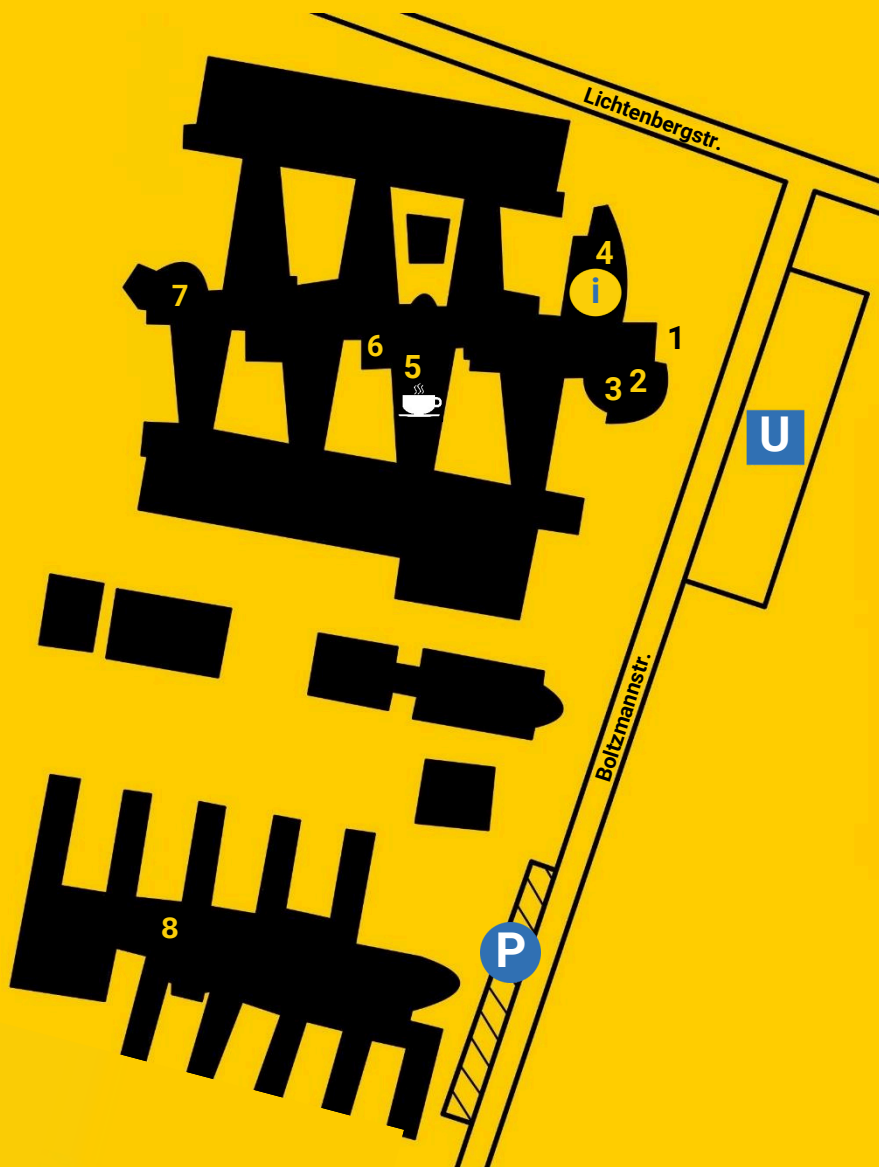

TUM Open Campus

GARCHING FORSCHUNGSZENTRUM

27. März 2026

1	Haupteingang MW	Gebäude Maschinenwesen	EG
2	Hörsaal MW 0001	Gebäude Maschinenwesen	EG
3	Rudolf-Diesel-Hörsaal, MW 2001	Gebäude Maschinenwesen	2.OG
4	Bibliothek MW	Gebäude Maschinenwesen	1.OG
5	Seminarraum MW 0337	Gebäude Maschinenwesen	EG
6	Egbert-von-Hoyer Hörsaal, MW 0350	Gebäude Maschinenwesen	EG
7	Hörsaal MW 1801	Gebäude Maschinenwesen	1.OG
8	Magistrale Mathe/Informatik	Gebäude Mathe/Informatik	EG

 Infostand

 Kaffee & Snacks
bis 17 Uhr geöffnet,
Bezahlung ausschließlich mit EC-Karte
oder Kreditkarte