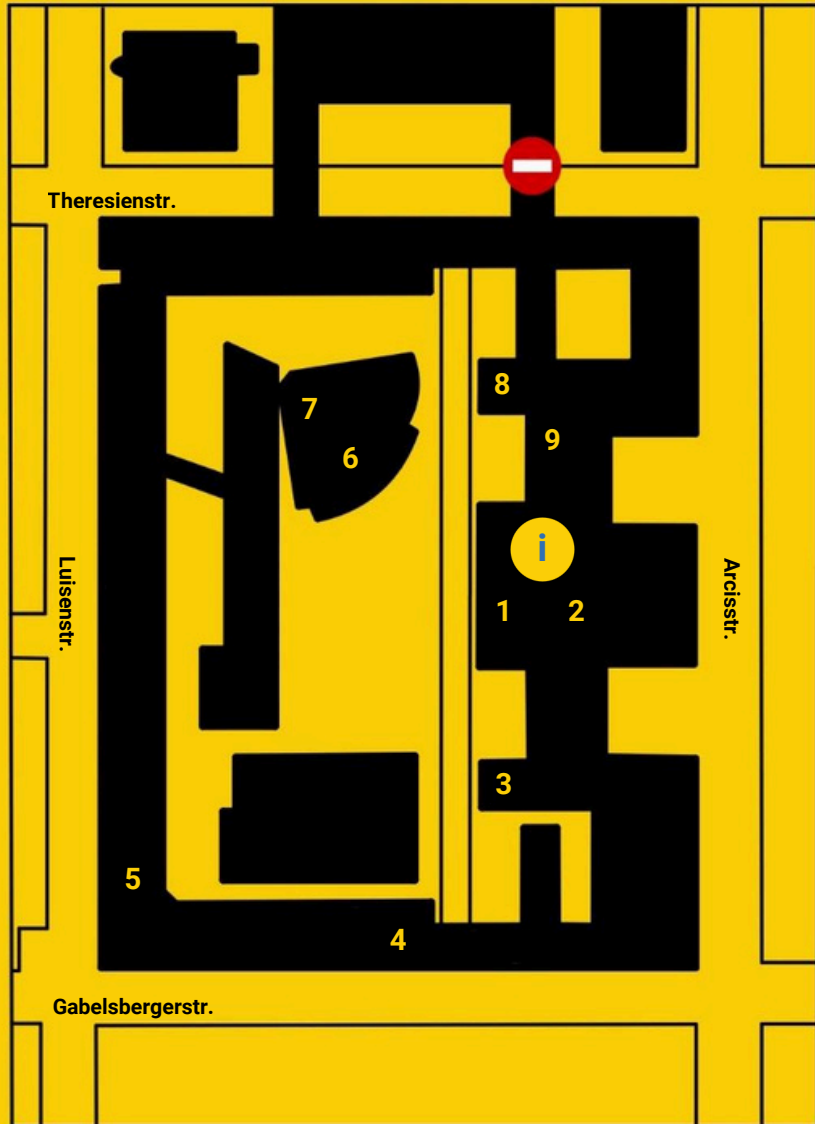

TUM Open Campus

STAMMGELÄNDE TU MÜNCHEN

13. März 2026

1	Durchgangshalle zur Immathalle	0140	EG
2	Teilbibliothek Stammgelände	Foyer	1.OG
3	Hörsaal	1180	1.OG
4	Friedrich von Thiersch Hörsaal	2300	2.OG
5	Theodor Fischer Hörsaal	0360	EG
6	Audimax Foyer	0970	EG
7	Audimax	0980	EG
8	Seminarraum	2100	2.OG
9	Hörsaal	0120	EG