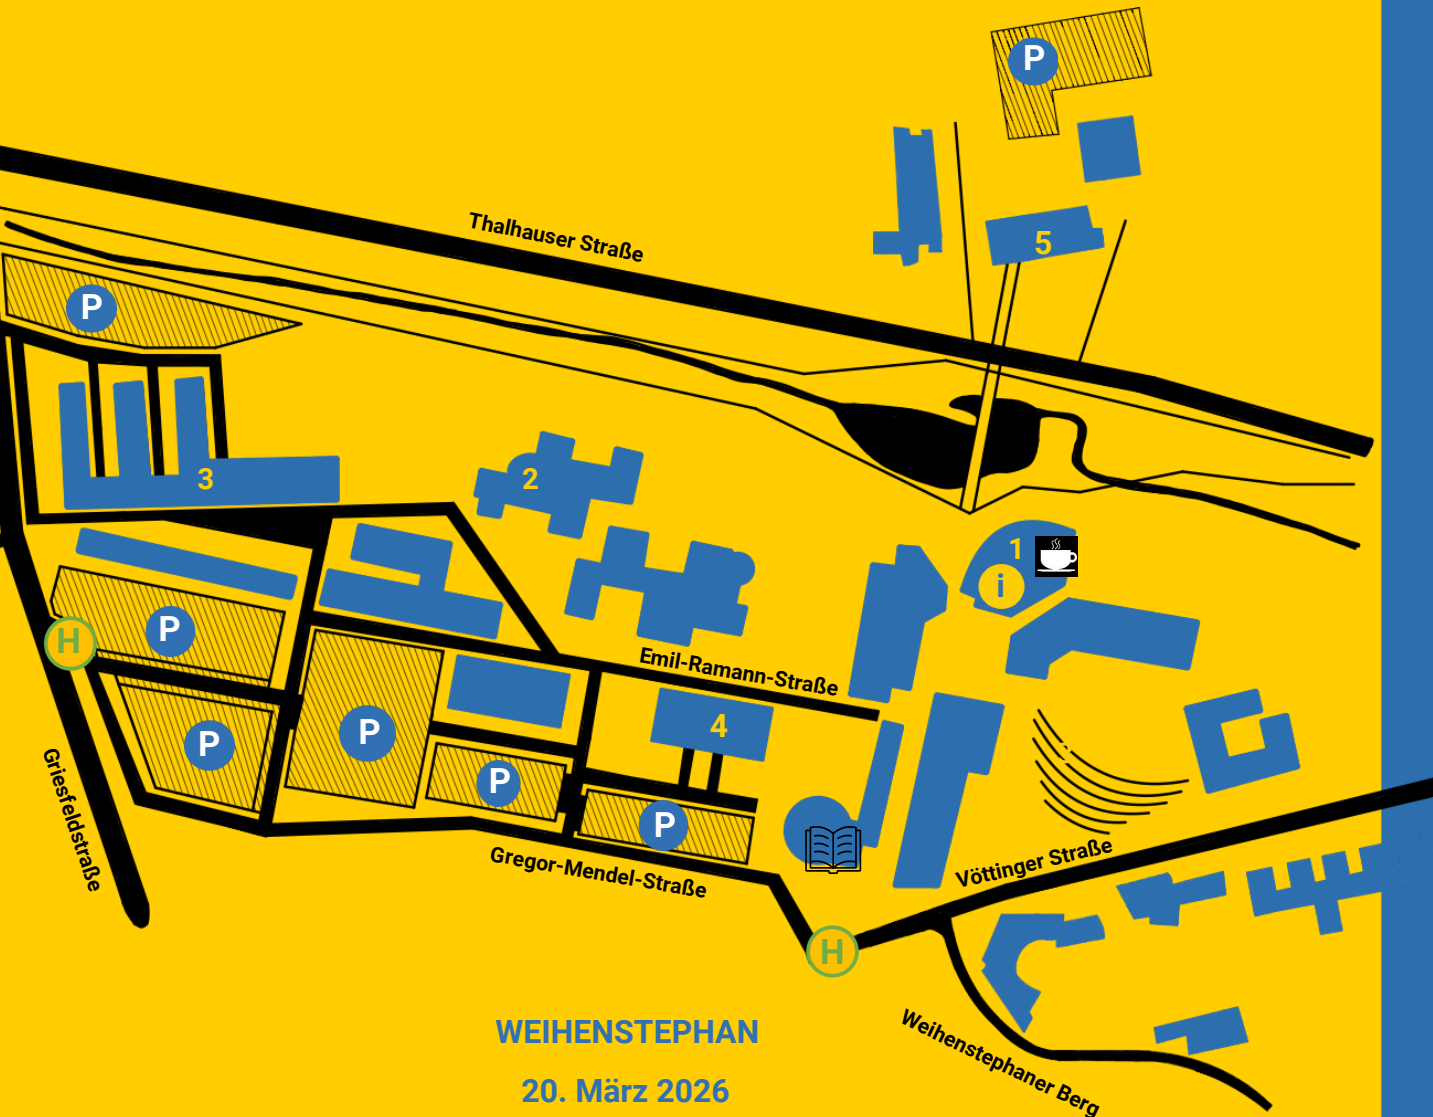

TUM Open Campus

1 Zentrales Hörsaalgebäude Maximus-von-Imhof-Forum 6

Foyer EG

Raum HO10 (Hörsaal 16), EG

Raum HO20 (Hörsaal 15), EG

Raum 040 (Seminarraum 2), EG

HU34 (Seminarraum 3), UG

2 Forstgebäude Hans-Carl-v.-Carlowitz-Platz 2

Seminarraum 5, EG

3 Landschaftsarchitektur & -planung Emil-Ramann-Str. 6

Foyer, UG

Raum U 01 (Seminarraum 49), UG

4 Gebäude ZIEL IV Gregor-Mendel-Str. 2

Foyer, EG

5 Hans-Eisenmann-Forum Liesel-Beckmann-Str. 2

Lichthof, 3. OG

 Infostand

 Bibliothek

 Kaffee
Kuchen