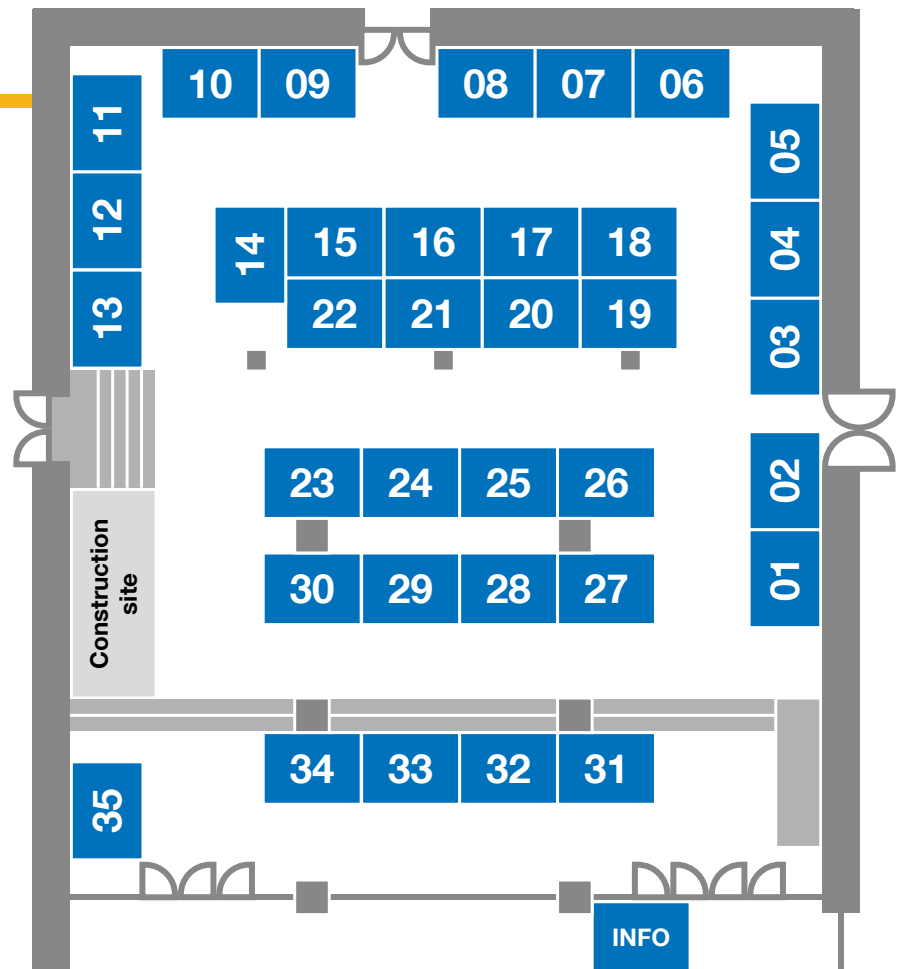

Floor Plan

**Wednesday,
November 30,
2022**

Academic & Education

Aelius Förderwerk	18
EESTEC LC Munich	20
IAESTE an der TUM	25
Lern-Fair München	21
Marketing zwischen Theorie und Praxis	26
MUNTUM – Model United Nations TU München	28
Philosophia Munich	19
Rock your Life! München	22
Stipendiennetzwerk München	29
Studenten bilden Schüler	24
Studenteninitiative für Kinder Ortsgruppe München	30
TUM Junge Akademie	23
TUM.ai	27